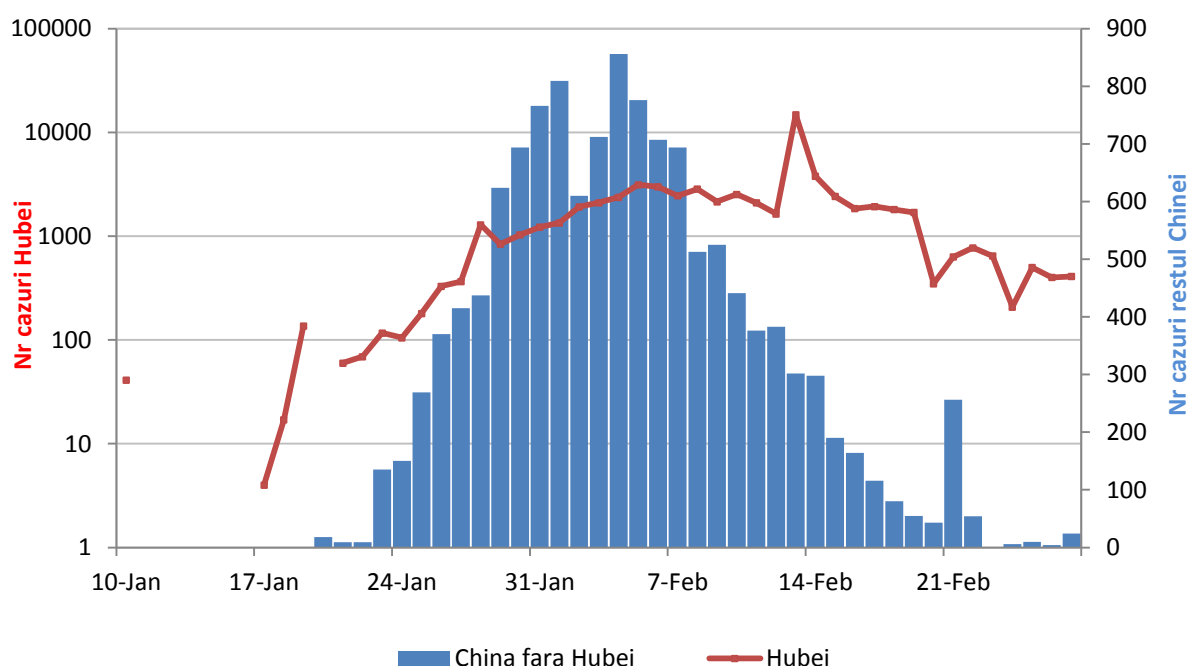

CHINA CONTINENTALA

Situatia in China continentala:

- De la inceputul epidemiei pana in prezent au fost inregistrate **78.497 de cazuri confirmate, din care 2.744 decese**. 83.6% din cazurile confirmate si 96.2% din totalul deceselor s-au inregistrat in regiunea Hubei.
- In ultimele 24 de ore au fost raportate doar 24 cazuri confirmate in restul provinciilor din China continentala.
- Evolutia din China continentala este pe un **trend descendent** in ultimele saptamani.

Evolutie zilnica a numarului de cazuri confirmate de infectii cu coronavirus (COVID-19) - China Continentala