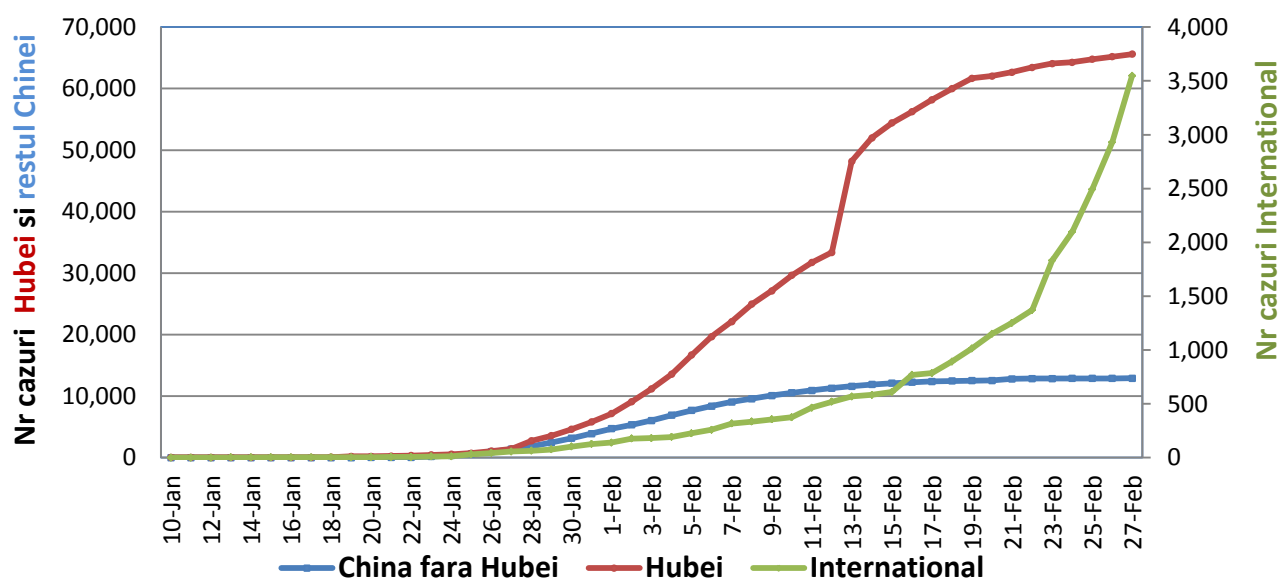

Infectii cu coronavirus (COVID-19) - 27.02.2020 ora 09:00

GLOBAL

Evolutia in ultimele 24 de ore:

- La nivel **global** s-au inregistrat **1.184 cazuri noi**, din care 37 decese.
- Numarul de **cazuri noi in China continentală** a fost de 433, din care 29 decese. **94.5%** din cazurile noi au fost inregistrate **in provincia Hubei**.
- **Cresteri marcate** ale numarului de cazuri au fost inregistrate in **Coreea de Sud, Italia, Iran, Japonia, Kuwait si Bahrain**.
- Au fost inregistrate **primele cazuri confirmate in Brazilia, Georgia, Grecia, Pakistan si Romania**.

Zona	Nr cazuri confirmate clinic si cu laboratorul	Nr decese	In ultimele 24 de ore	
			Nr cazuri noi	Nr decese
Rep Populara China*	78497	2744	↑ 433	↑ 29
Hong Kong RAS	91	2	↑ 6	0
Taiwan RPC	32	1	↑ 1	0
Macao RAS	10	0	0	0
Coreea de Sud	1595	12	↑ 449	0
Italia	470	12	↑ 147	↑ 1
Iran	139	19	↑ 44	↑ 3
Japonia	189	3	↑ 19	↑ 2
Kuweit	26	0	↑ 18	0
Bahrain	33	0	↑ 10	0
Germania	26	0	↑ 8	0
Statele Unite ale Americii	60	0	↑ 7	0
Spania	13	0	↑ 6	0
Franta	18	2	↑ 4	↑ 1
Thailanda	40	0	↑ 3	0
Singapore	93	0	↑ 2	0
Oman	4	0	↑ 2	0
Pakistan	2	0	↑ 2	0
Canada	12	0	↑ 1	0
Australia	23	0	↑ 1	0
Finlanda	2	0	↑ 1	0
Suedia	2	0	↑ 1	0
Liban	2	0	↑ 1	0
Grecia	1	0	↑ 1	0
Romania	1	0	↑ 1	0
Georgia	1	0	↑ 1	0
Brazilia	1	0	↑ 1	0
Israel	6	0	0	0

* in provincia Hubei 65.596 cazuri confirmate din care 2.641 decese.

Evolutia zilnica a nr de cazuri confirmate cumulate de infectii cu coronavirus (COVID-19)

CHINA CONTINENTALA

Situatia in China continentala:

- De la inceputul epidemiei pana in prezent au fost inregistrate **78.497 de cazuri confirmate, din care 2.744 decese**. 83.6% din cazurile confirmate si 96.2% din totalul deceselor s-au inregistrat in regiunea Hubei.
- In ultimele 24 de ore au fost raportate doar 24 cazuri confirmate in restul provinciilor din China continentala.
- Evolutia din China continentala este pe un **trend descendent** in ultimele saptamani.