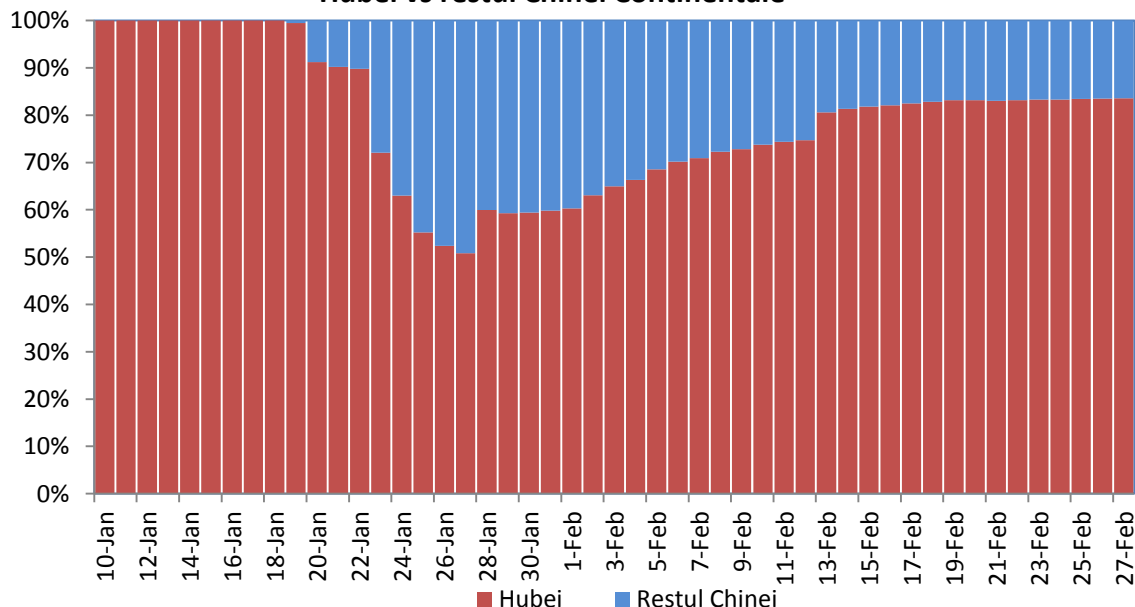

Pondere zilnica a cazurilor confirmate cumulate de infectii cu coronavirus (COVID-19) Hubei vs restul Chinei Continentale