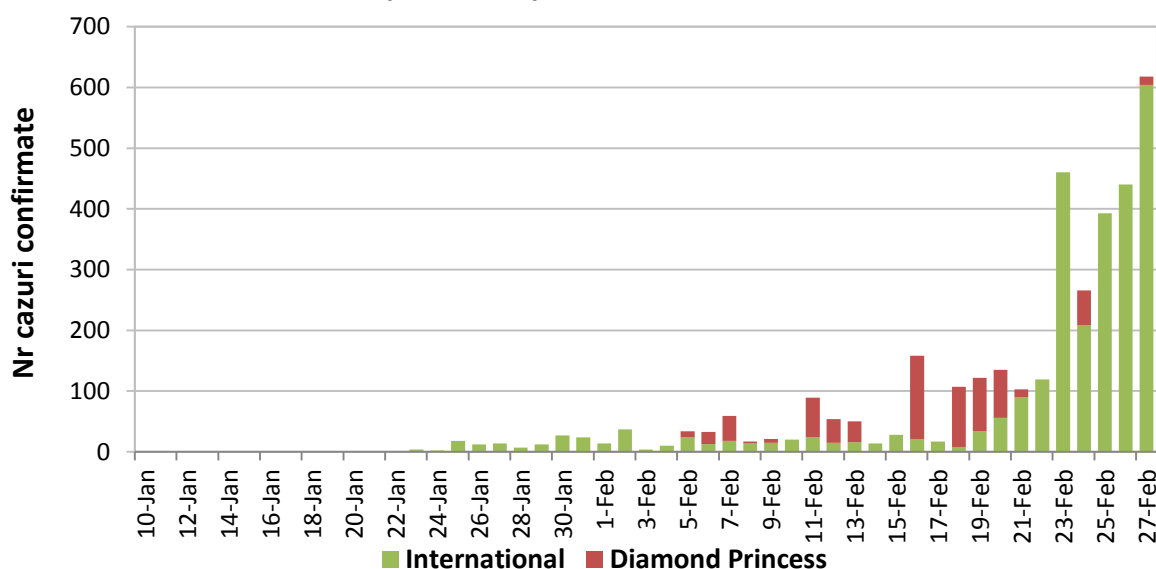

INTERNATIONAL

Situatia la nivel international:

- In afara Chinei continentale au fost inregistrate pana in prezent **3.548 de cazuri confirmate, din care 53 decese**. 18% din numarul total de cazuri confirmate au fost inregistrate doar pe nava de croaziera Diamond Princess ce s-a aflat in carantina in portul Yokohama (Japonia).
- Pentru a doua zi consecutiv, numarul de cazuri confirmate la nivel international a fost mai ridicat decat cel din China continentală.
- **In ultimele 24 de ore** au fost inregistrate **744 cazuri confirmate din care 8 decese**.
- In ultimele 5 zile **evolutia are un trend ascendent**, prin raportarea unor focare de transmitere comunitara in Coreea de Sud, Japonia, Italia si Iran.

Evolutia zilnica a numarului de cazuri confirmate de infectii cu coronavirus (COVID19) - in afara Chinei Continentale

Situatia in Italia:

- In ultimele 24 de ore au fost raportate **147 cazuri confirmate, din care 1 deces**. Focarul este localizat in **nordul Italiei in regiunile Lombardia, Veneto, Emilia Romagna, Piemonte**.
- Au fost inregistrate **cazuri si in provinciile Sicilia, Toscana, Liguria, Marche si Trentino Alto Adige**.
- Pentru a controla extinderea acestui focar in alte zone din Italia, autoritatile de sanatate publica au luat masuri de **limitare a miscarii persoanelor** in unele comune, precum si **masuri de generale de anulare a activitatilor** din zona (*institutiile de invatamant, evenimente sportive, magazine, baruri, unitati de productie etc.*).
- Cele **11 comune in carantina** din Lombardia si Veneto: Vo Euganeo, Codogno, Castiglione d'Adda, Casarpusterlengo, Fombio, Maleo, Somaglia, Bertinico, Terranova dei Passerini, Castelgerundo si San Fiorano.
- Nu sunt impuse restrictiile de calatorie in si dinspre restul Italiei.